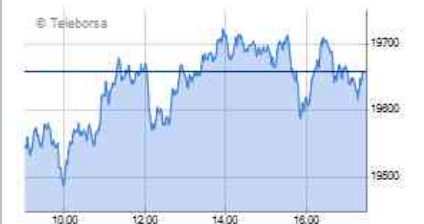

TAGS

RSS Tweet

BORSA

Descrizione	Valore	Var. %
FTSE MIB	19.736,72	+0,40 ▲
FTSE Italia All-Share	20.930,52	+0,46 ▲
FTSE Italia Mid Cap	26.548,04	+1,00 ▲
FTSE Italia STAR	19.791,55	+0,25 ▲

Spread BTP-Bund 122 punti -0,82 ▼